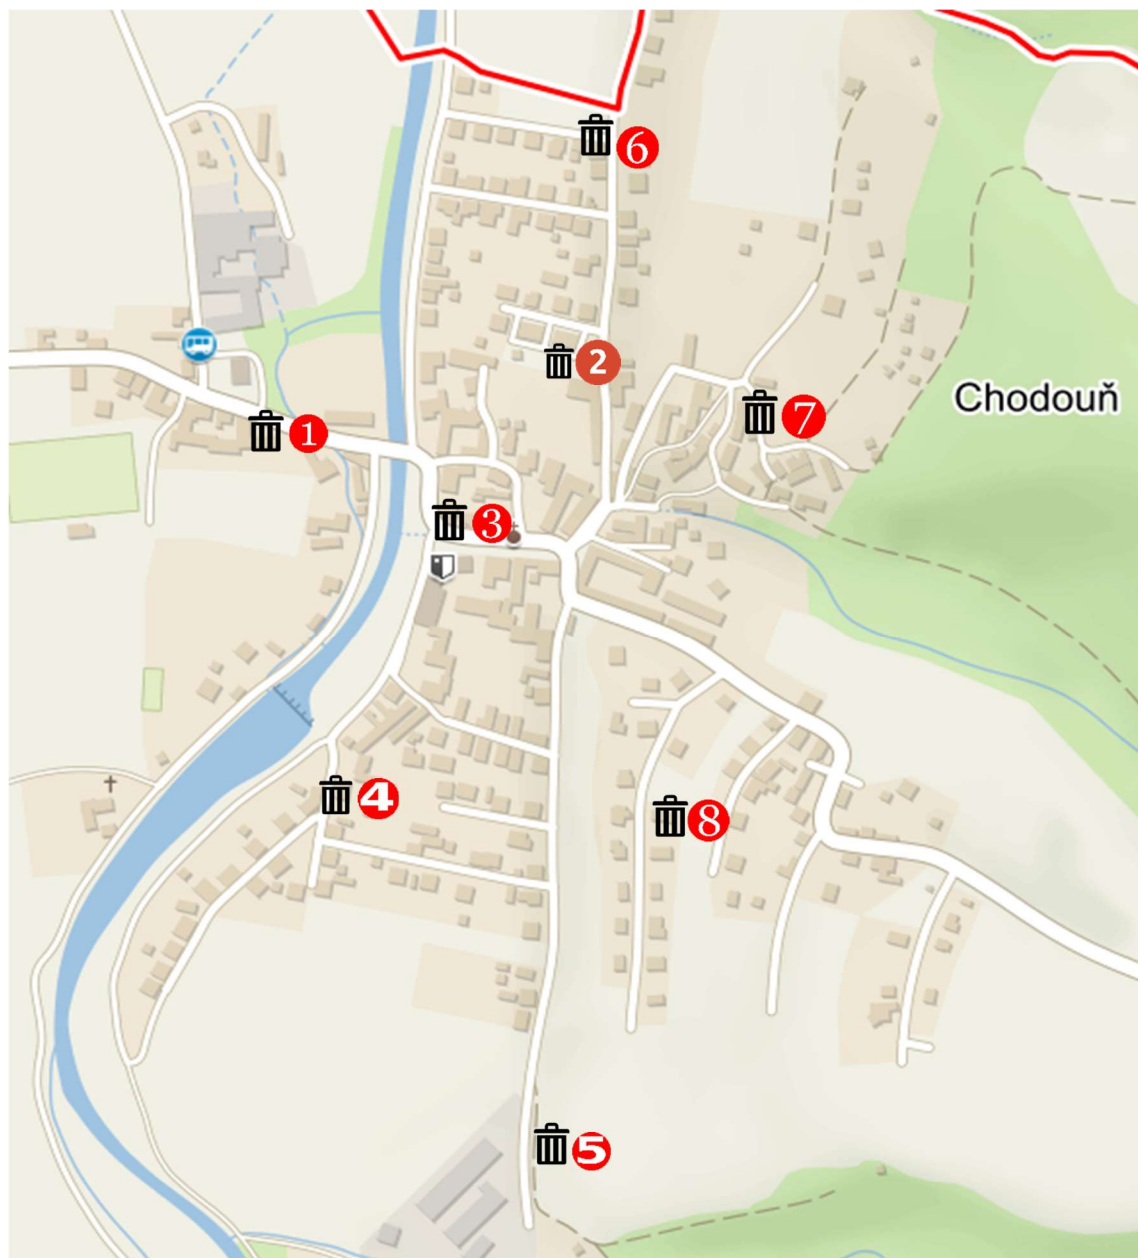

Příloha č.1 OZV Chodouň - systém

- 1 – U Coop Chodouň : plasty, papír, sklo bílé, sklo barevné
- 2 – U bytovek : plasty, papír, sklo barevné, bio
- 3 – U stodoly : plasty, papír, sklo bílé, sklo barevné, kovové obaly
- 4 – U jezu : plasty (2x), papír, sklo barevné, bio (2x)
- 5 – U farmy : plasty (3x), papír, bio, kovové obaly, oleje
- 6 – U Uksů : bio
- 7 – Na vršku : plasty
- 8 – Na Orlíkách : plasty, papír, kovové obaly